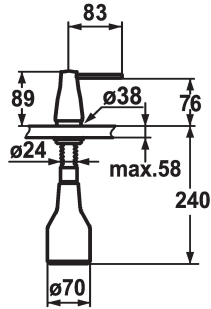

### KWC-No.

**536063**  
chromeline

**536263**  
noir chromé

**536064**  
acier inoxydable

**536262**  
glacier white

### Code couleur

chromeline

black chrome-plated

acier inoxydable

glacier white

\* Distributeur de savon KWC EVE  
\* Recharge facile, sans démontage du distributeur  
Perçage utile  $\varnothing 26$  mm  
\* Livraison:

- Pompe  
- Réservoir de savon 350 ml Z.635.713  
\* À commander séparément (optionnel ou si nécessaire):  
- Rosace Z.536.292.700

### Données techniques

Code couleur

acier inoxydable

Type d'installation

montage vertical

Type de robinet

Seifenspender

Dimension de la hauteur