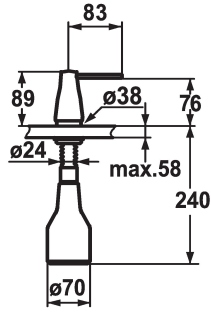

KWC EVE Dispensador de jabón

Modell-Linie: ACCESSOIRES | Z.536.063.700
Accesorios | Dispensador de jabón

KWC-No.

536063
chromeline

536263
black chrome-plated

536064
stainless steel

536262
glacier white

Código de color

chromeline

black chrome-plated

acero

glacier white

- * Dispensador de jabón KWC EVE
- * Rellenado sin extracción del contenedor de jabón
- * Medida orificios $\varnothing 26$ mm
- * Volumen de entrega:

- Bomba
- Contenedor jabón 350 ml capacidad Z.635.713
- * Pedir por separado (opcional o en su caso):
- Roseta Z.536.292.700

Datos técnicos

Código de color

Tipo de instalación

Tipo de grifo

Dimensión de la altura

Proyección A

acero

Standmontage