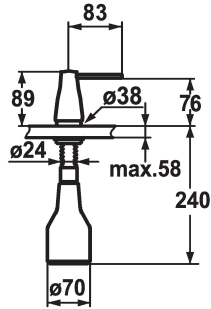

## KWC EVE Seifenspender

Modell-Linie: ACCESSOIRES | Z.536.063.700  
Accessories | Seifenspender

### KWC-Nr.

**536063**  
chromeline

**536263**  
schwarz verchromt

**536064**  
edelstahl

**536262**  
glacier white

### Farbcode

chromeline

black chrome-plated

Edelstahl

glacier white

\* Seifenspender KWCEVE  
\* Nachfüllbar ohne Ausbau des Seifenbehälters  
\* Tischbohrung  $\varnothing 26$  mm  
\* Lieferumfang:

- Pumpe  
- Seifenbehälter mit 350 ml Fassungsvermögen Z.635.713  
\* Separat bestellen (optional oder falls erforderlich):  
- Rosette Z.536.292.700

### Technische Daten

|                  |
|------------------|
| Farbcode         |
| Installationsart |
| Armaturtyp       |
| Mass Höhe        |
| Ausladung A      |

|               |
|---------------|
| Edelstahl     |
| Standmontage  |
| Seifenspender |
| 89            |
| A 85          |