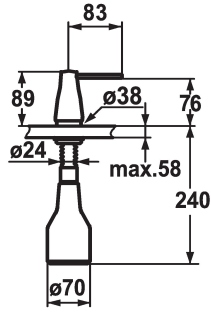

## KWC EVE Seifenspender

Modell-Linie: ACCESSOIRES | Z.536.063.700  
Accessories | Seifenspender

### KWC-Nr.

**536063**  
chromeline

**536263**  
schwarz verchromt

**536064**  
edelstahl

**536262**  
glacier white

### Farbcode

chromeline

black chrome-plated

Edelstahl

glacier white

\* Seifenspender KWCEVE  
\* Nachfüllbar ohne Ausbau des Seifenbehälters  
\* Tischbohrung  $\varnothing 26$  mm  
\* Lieferumfang:

- Pumpe  
- Seifenbehälter mit 350 ml Fassungsvermögen Z.635.713  
\* Separat bestellen (optional oder falls erforderlich):  
- Rosette Z.536.292.700

### Technische Daten

Farbcode
Installationsart
Armaturtyp
Mass Höhe
Ausladung A
teamNumber

Edelstahl
Standmontage
Seifenspender
89
A 85
726497.52