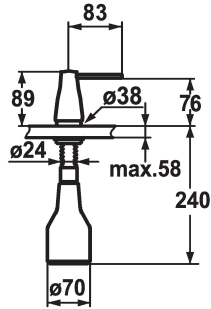

KWC EVE Seifenspender

Modell-Linie: ACCESSOIRES | Z.536.063.700
Accessories | Seifenspender

KWC-Nr.

536063
chromeline

536263
schwarz verchromt

536064
edelstahl

536262
glacier white

Farbcode

chromeline

black chrome-plated

Edelstahl

glacier white

* Seifenspender KWCEVE
* Nachfüllbar ohne Ausbau des Seifenbehälters
* Tischbohrung $\varnothing 26$ mm
* Lieferumfang:

- Pumpe
- Seifenbehälter mit 350 ml Fassungsvermögen Z.635.713
* Separat bestellen (optional oder falls erforderlich):
- Rosette Z.536.292.700

Technische Daten

Farbcode
Installationsart
Armaturtyp
Mass Höhe
Ausladung A

Edelstahl
Standmontage
Seifenspender
89
A 85