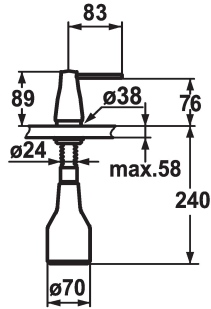

KWC EVE Zeepverdeler

Modell-Linie: ACCESSOIRES | Z.536.063.000
Accessoires | Zeepverdelers

KWC-No.

536063
chromeline

536263
black chrome-plated

536064
stainless steel

536262
glacier white

Kleurcode

chromeline

black chrome-plated

RVS

glacier white

* Zeepdispenser KWC EVE
* Bij te vullen zonder demonteren van de zeephouder
* Tafelboring $\varnothing 26$ mm
* Levering:

- Pomp
- Zeephouder met 350 ml inhoud Z.635.713
* Apart bestellen (optie of indien nodig):
- Rozet Z.536.291.000

Technical Data

Kleurcode

Type installatie

Kraan type

Hoogteafmeting

Projectie A

chromeline

staande montage