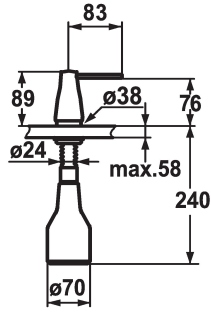

KWC EVE Distributore di sapone

Modell-Linie: ACCESSOIRES | Z.536.063.000
Accessori | Distributori di sapone liquido

KWC-No.

536063
chromeline

536263
nero cromato

536064
acciaio inox

536262
glacier white

Codice colore

chromeline

black chrome-plated

acciaio inox

glacier white

- * Distributore di sapone KWC EVE
- * Ricarica dall'alto
- * Foratura ø26 mm
- * Incluso nella fornitura:

- Pompa
- Erogatore di sapone con capacità di 350 ml Z.635.713
- * Ordinare separatamente (opzionale o se necessario):
- Rosetta Z.536.291.000

Dati tecnici

Codice colore

Tipo di installazione

Tipo di rubinetto

Dimensioni in altezza

Proiezione A

chromeline

montaggio fisso