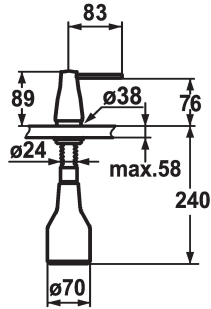

KWC EVE

Distributeur de savon

Modell-Linie: ACCESSOIRES | Z.536.063.000
Accessoires | Distributeurs de savon

KWC-No.

536063
chromeline

536263
noir chromé

536064
acier inoxydable

536262
glacier white

Code couleur

chromeline

black chrome-plated

acier inoxydable

glacier white

* Distributeur de savon KWC EVE
* Recharge facile, sans démontage du distributeur
Perçage utile $\varnothing 26$ mm
* Livraison:

- Pompe
- Réservoir de savon 350 ml Z.635.713
* À commander séparément (optionnel ou si nécessaire):
- Rosace Z.536.291.000

Données techniques

Code couleur

Type d'installation

Type de robinet

Dimension de la hauteur

Projection A

teamNumber

chromeline

montage vertical

Seifenspender

89

A85

726497.502