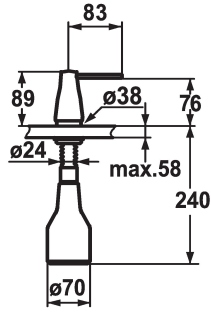

KWC EVE Dispensador de jabón

Modell-Linie: ACCESSOIRES | Z.536.063.000
Accesorios | Dispensador de jabón

KWC-No.

536063
chromeline

536263
black chrome-plated

536064
stainless steel

536262
glacier white

Código de color

chromeline

black chrome-plated

acero

glacier white

* Dispensador de jabón KWC EVE
* Rellenado sin extracción del contenedor de jabón
* Medida orificios $\varnothing 26$ mm
* Volumen de entrega:

- Bomba
- Contenedor jabón 350 ml capacidad Z.635.713
* Pedir por separado (opcional o en su caso):
- Roseta Z.536.291.000

Datos técnicos

Código de color

Tipo de instalación

Tipo de grifo

Dimensión de la altura

Proyección A

chromeline

Standmontage