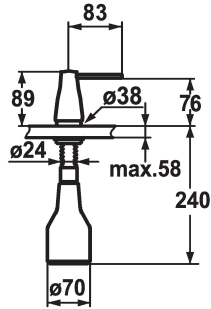

## KWC EVE Seifenspender

Modell-Linie: ACCESSOIRES | Z.536.063.000  
Accessories | Seifenspender

### KWC-Nr.

**536063**  
chromeline

**536263**  
schwarz verchromt

**536064**  
edelstahl

**536262**  
glacier white

### Farbcode

chromeline

black chrome-plated

Edelstahl

glacier white

\* Seifenspender KWCEVE  
\* Nachfüllbar ohne Ausbau des Seifenbehälters  
\* Tischbohrung  $\varnothing 26$  mm  
\* Lieferumfang:

- Pumpe  
- Seifenbehälter mit 350 ml Fassungsvermögen Z.635.713  
\* Separat bestellen (optional oder falls erforderlich):  
- Rosette Z.536.291.000

### Technische Daten

Farbcode

chromeline

Installationsart

Standmontage

Armaturtyp

Seifenspender

Mass Höhe