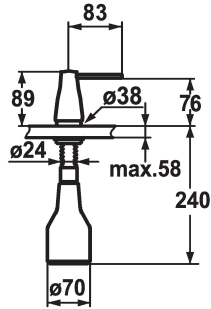

KWC EVE Seifenspender

Modell-Linie: ACCESSOIRES | Z.536.063.000
Accessories | Seifenspender

KWC-Nr.

536063
chromeline

536263
schwarz verchromt

536064
edelstahl

536262
glacier white

Farbcode

chromeline

black chrome-plated

Edelstahl

glacier white

* Seifenspender KWCEVE
* Nachfüllbar ohne Ausbau des Seifenbehälters
* Tischbohrung $\varnothing 26$ mm
* Lieferumfang:

- Pumpe
- Seifenbehälter mit 350 ml Fassungsvermögen Z.635.713
* Separat bestellen (optional oder falls erforderlich):
- Rosette Z.536.291.000

Technische Daten

Farbcode
Installationsart
Armaturtyp
Mass Höhe
Ausladung A
teamNumber

chromeline
Standmontage
Seifenspender
89
A 85
726497.502