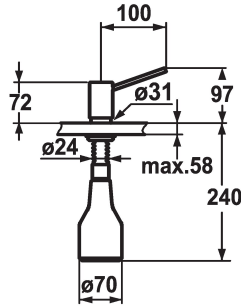

## KWC INOX Zeepverdeler

Modell-Linie: ACCESSOIRES | Z.536.062.700  
Accessoires | Zeepverdelers

### KWC-No.

**536062**

stainless steel

\* Zeepdispenser KWC INOX  
\* Bij te vullen zonder demonteren van de zeephouder  
\* Tafelboring  $\varnothing 26$  mm

\* Levering:  
- Pomp  
- Zeephouder met 350 ml inhoud Z.635.713

### Technical Data

Kleurcode
Type installatie
Kraan type
Hoogteafmeting
Projectie A

RVS
staande montage
Seifenspender
97
A100