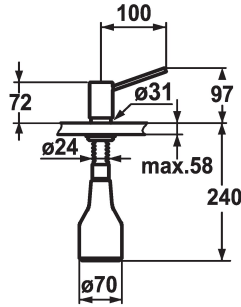

KWC INOX Distributore di sapone

Modell-Linie: ACCESSOIRES | Z.536.062.700
Accessori | Distributori di sapone liquido

KWC-No.

536062
acciaio inox

* Distributore di sapone KWC INOX
* Ricarica dall'alto
* Foratura $\varnothing 26$ mm

* Incluso nella fornitura:
- Pompa
- Erogatore di sapone con capacità di 350 ml Z.635.713

Dati tecnici

Codice colore
Tipo di installazione
Tipo di rubinetto
Dimensioni in altezza
Proiezione A

acciaio inox
montaggio fisso
Seifenspender
97
A100