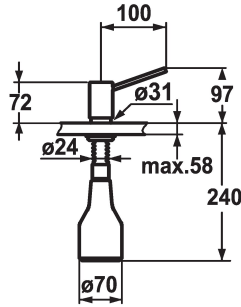

KWC INOX Distributore di sapone

Modell-Linie: ACCESSOIRES | Z.536.062.700
Accessori | Distributori di sapone liquido

KWC-No.

536062
acciaio inox

* Distributore di sapone KWC INOX
* Ricarica dall'alto
* Foratura ø26 mm

* Incluso nella fornitura:
- Pompa
- Erogatore di sapone con capacità di 350 ml Z.635.713

Dati tecnici

Codice colore
Tipo di installazione
Tipo di rubinetto
Dimensioni in altezza
Proiezione A
teamNumber

acciaio inox
montaggio fisso
Seifenspender
97
A100
726487.52