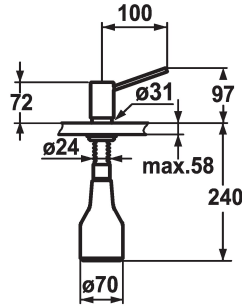

## KWC INOX

Distributeur de savon

Modell-Linie: ACCESSOIRES | Z.536.062.700

Accessoires | Distributeurs de savon

### KWC-No.

**536062**

acier inoxydable

\* Distributeur de savon KWC INOX  
\* Recharge facile, sans démontage du distributeur  
Perçage utile  $\varnothing 26$  mm

\* Livraison:  
- Pompe  
- Réservoir de savon 350 ml Z.635.713

### Données techniques

Code couleur
Type d'installation
Type de robinet
Dimension de la hauteur
Projection A

acier inoxydable
montage vertical
Seifenspender
97
A100