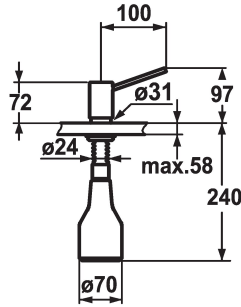

## KWC INOX

Distributeur de savon

Modell-Linie: ACCESSOIRES | Z.536.062.700  
Accessoires | Distributeurs de savon

### KWC-No.

**536062**

acier inoxydable

\* Distributeur de savon KWC INOX  
\* Recharge facile, sans démontage du distributeur  
Perçage utile  $\varnothing 26$  mm

\* Livraison:  
- Pompe  
- Réservoir de savon 350 ml Z.635.713

### Données techniques

Code couleur

acier inoxydable

Type d'installation

montage vertical

Type de robinet

Seifenspender

Dimension de la hauteur