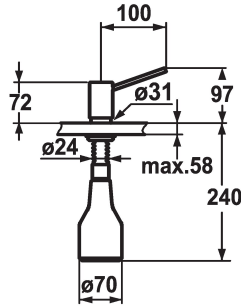

## KWC INOX Seifenspender

Modell-Linie: ACCESSOIRES | Z.536.062.700  
Accessories | Seifenspender

### KWC-Nr.

**536062**  
edelstahl

\* Seifenspender KWC INOX  
\* Nachfüllbar ohne Ausbau des Seifenbehälters  
\* Tischbohrung  $\varnothing 26$  mm

\* Lieferumfang:  
- Pumpe  
- Seifenbehälter mit 350 ml Fassungsvermögen Z.635.713

### Technische Daten

Farbcode
Installationsart
Armaturtyp
Mass Höhe
Ausladung A

Edelstahl
Standmontage
Seifenspender
97
A 100