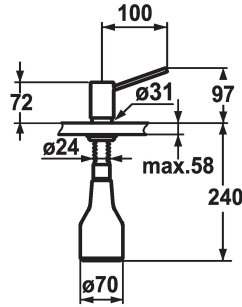

## KWC INOX Seifenspender

Modell-Linie: ACCESSOIRES | Z.536.062.700  
Accessories | Seifenspender

### KWC-Nr.

**536062**  
edelstahl

\* Seifenspender KWC INOX  
\* Nachfüllbar ohne Ausbau des Seifenbehälters  
\* Tischbohrung  $\varnothing 26$  mm

\* Lieferumfang:  
- Pumpe  
- Seifenbehälter mit 350 ml Fassungsvermögen Z.635.713

### Technische Daten

Farbcode
Installationsart
Armaturtyp
Mass Höhe
Ausladung A
teamNumber

Edelstahl
Standmontage
Seifenspender
97
A 100
726487.52