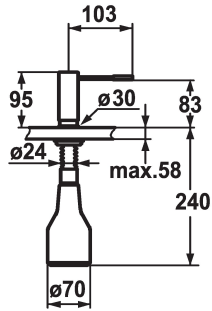

KWC ONO Zeepdispenser

Modell-Linie: ACCESSOIRES | Z.536.060.700
Accessoires | Zeepverdelers

KWC-No.

536060
chromeline

536061
stainless steel

- * Zeepdispenser KWC ONO
- * Bij te vullen zonder demonteren van de zeephouder
- * Tafelboring $\varnothing 26$ mm
- * Levering:

Kleurcode

chromeline

RVS

- Pomp
- Zeephouder met 350 ml Inhoud Z.635.713
- * Apart bestellen (optie of indien nodig):
- Rozet Z.536.292.700

Technical Data

Kleurcode

Faucet_typ

Hoogteafmeting