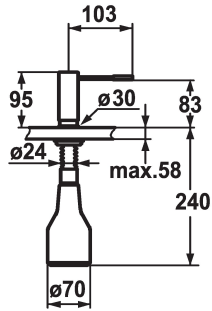

KWC ONO Zeepdispenser

Modell-Linie: ACCESSOIRES | Z.536.060.700
Accessoires | Zeepverdelers

KWC-No.

536060
chromeline

536061
stainless steel

- * Zeepdispenser KWC ONO
- * Bij te vullen zonder demonteren van de zeephouder
- * Tafelboring $\varnothing 26$ mm
- * Levering:

Kleurcode

chromeline

RVS

- Pomp
- Zeephouder met 350 ml Inhoud Z.635.713
- * Apart bestellen (optie of indien nodig):
- Rozet Z.536.292.700

Technical Data

Kleurcode

Kraan type

Hoogteafmeting