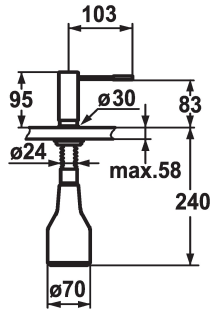

KWC ONO Distributore di sapone

Modell-Linie: ACCESSOIRES | Z.536.060.700
Accessori | Distributori di sapone liquido

KWC-No.

536060
chromeline

536061
acciaio inox

Codice colore

chromeline

acciaio inox

- * Distributore di sapone KWC ONO
- * Ricarica dall'alto
- * Foratura $\varnothing 26$ mm
- * Incluso nella fornitura:

- Pompa
- Erogatore di sapone con capacità di 350 ml Z.635.713
- * Ordinare separatamente (opzionale o se necessario):
- Rosetta Z.536.292.700

Dati tecnici

Codice colore

Tipo di rubinetto

Dimensioni in altezza

Proiezione A

acciaio inox

Seifenspender

95