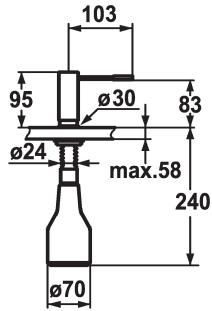

KWC ONO

Distributore di sapone

Modell-Linie: ACCESSOIRES | Z.536.060.700

Accessori | Distributori di sapone liquido

KWC-No.

536060
chromeline

536061
acciaio inox

Codice colore

chromeline

acciaio inox

* Distributore di sapone KWC ONO
* Ricarica dall'alto
* Foratura $\varnothing 26$ mm
* Incluso nella fornitura:

- Pompa
- Erogatore di sapone con capacità di 350 ml Z.635.713
* Ordinare separatamente (opzionale o se necessario):
- Rosetta Z.536.292.700

Dati tecnici

Codice colore

Tipo di rubinetto

Dimensioni in altezza

Proiezione A

teamNumber

acciaio inox

Seifenspender