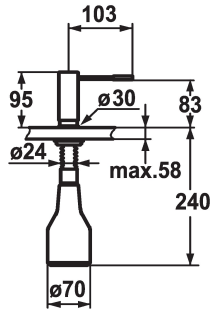

### KWC-No.

**536060**  
chromeline

**536061**  
acier inoxydable

### Code couleur

chromeline

acier inoxydable

\* Distributeur de savon KWC ONO  
\* Recharge facile, sans démontage du distributeur  
Perçage utile  $\varnothing 26$  mm  
\* Livraison:

- Pompe  
- Réservoir de savon 350 ml Z.635.713  
\* À commander séparément (optionnel ou si nécessaire):  
- Rosace Z.536.292.700

### Données techniques

Code couleur

Type de robinet

Dimension de la hauteur

Projection A

acier inoxydable

Seifenspender

95