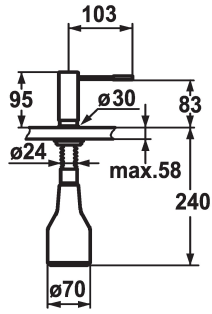

KWC ONO

Distributeur de savon

Modell-Linie: ACCESSOIRES | Z.536.060.700
Accessoires | Distributeurs de savon

KWC-No.

536060
chromeline

536061
acier inoxydable

Code couleur

chromeline

acier inoxydable

* Distributeur de savon KWC ONO
* Recharge facile, sans démontage du distributeur
Perçage utile $\varnothing 26$ mm
* Livraison:

- Pompe
- Réservoir de savon 350 ml Z.635.713
* À commander séparément (optionnel ou si nécessaire):
- Rosace Z.536.292.700

Données techniques

Code couleur

Type de robinet

Dimension de la hauteur

Projection A

teamNumber

acier inoxydable

Seifenspender