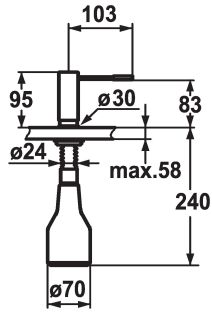

KWC ONO

Distributeur de savon

Modell-Linie: ACCESSOIRES | Z.536.060.700
Accessoires | Distributeurs de savon

KWC-No.

536060
chromeline

536061
acier inoxydable

Code couleur

chromeline

acier inoxydable

* Distributeur de savon KWC ONO
* Recharge facile, sans démontage du distributeur
Perçage utile $\varnothing 26$ mm
* Livraison:

- Pompe
- Réservoir de savon 350 ml Z.635.713
* À commander séparément (optionnel ou si nécessaire):
- Rosace Z.536.292.700

Données techniques

Code couleur

Type de robinet

Dimension de la hauteur

Projection A

acier inoxydable

Seifenspender

95