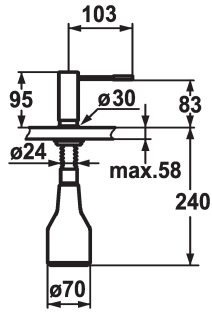

KWC ONO Soap dispenser

Modell-Linie: ACCESSOIRES | Z.536.060.700
Accesorios | Dispensador de jabón

KWC-No.

536060
chromeline

536061
stainless steel

- * Dispensador de jabón KWC ONO
- * Rellenado sin extracción del contenedor de jabón
- * Medida orificios $\varnothing 26$ mm
- * Volumen de entrega:

Código de color

chromeline

acero

- Bomba
- Contenedor jabón 350 ml capacidad Z.635.713
- * Pedir por separado (opcional o en su caso):
- Roseta Z.536.292.700

Datos técnicos

Código de color

Tipo de grifo

Dimensión de la altura