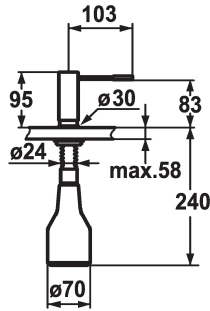

KWC ONO Seifenspender

Modell-Linie: ACCESSOIRES | Z.536.060.700
Accessories | Seifenspender

KWC-Nr.

536060
chromeline

536061
edelstahl

Farbcode

chromeline

Edelstahl

- * Seifenspender KWC ONO
- * Nachfüllbar ohne Ausbau des Seifenbehälters
- * Tischbohrung $\varnothing 26$ mm
- * Lieferumfang:

- Pumpe
- Seifenbehälter mit 350 ml Fassungsvermögen Z.635.713
- * Separat bestellen (optional oder falls erforderlich):
- Rosette Z.536.292.700

Technische Daten

Farbcode

Edelstahl

Armaturtyp

Seifenspender

Mass Höhe

95

Ausladung A