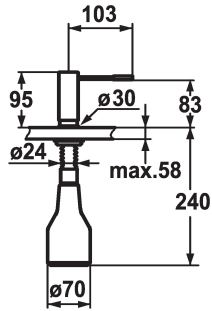

KWC ONO Seifenspender

Modell-Linie: ACCESSOIRES | Z.536.060.700
Accessories | Seifenspender

KWC-Nr.

536060
chromeline

536061
edelstahl

Farbcode

chromeline

Edelstahl

- * Seifenspender KWC ONO
- * Nachfüllbar ohne Ausbau des Seifenbehälters
- * Tischbohrung $\varnothing 26$ mm
- * Lieferumfang:

- Pumpe
- Seifenbehälter mit 350 ml Fassungsvermögen Z.635.713
- * Separat bestellen (optional oder falls erforderlich):
- Rosette Z.536.292.700

Technische Daten

Farbcode

Armatortyp

Mass Höhe

Ausladung A

Edelstahl

Seifenspender

95