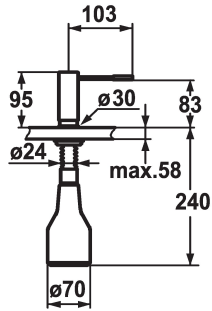

KWC ONO Zeepverdeler

Modell-Linie: ACCESSOIRES | Z.536.060.000
Accessoires | Zeepverdelers

KWC-No.

536060
chromeline

536061
stainless steel

- * Zeepdispenser KWC ONO
- * Bij te vullen zonder demonteren van de zeephouder
- * Tafelboring $\varnothing 26$ mm
- * Levering:

Kleurcode

chromeline

RVS

- Pomp
- Zeephouder met 350 ml Inhoud Z.635.713
- * Apart bestellen (optie of indien nodig):
- Rozet Z.536.291.000

Technical Data

Kleurcode

Faucet_typ

Hoogteafmeting