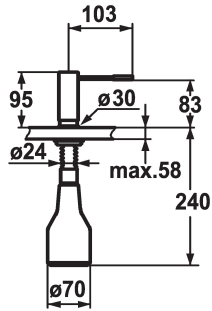

KWC ONO Zeepverdeler

Modell-Linie: ACCESSOIRES | Z.536.060.000
Accessoires | Zeepverdelers

KWC-No.

536060
chromeline

536061
stainless steel

- * Zeepdispenser KWC ONO
- * Bij te vullen zonder demonteren van de zeephouder
- * Tafelboring $\varnothing 26$ mm
- * Levering:

Kleurcode

chromeline

RVS

- Pomp
- Zeephouder met 350 ml Inhoud Z.635.713
- * Apart bestellen (optie of indien nodig):
- Rozet Z.536.291.000

Technical Data

Kleurcode

Kraan type

Hoogteafmeting