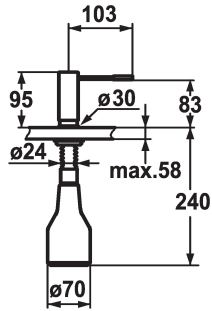

## KWC Zeepverdeler

Modell-Linie: ACCESSOIRES | Z.536.060.000  
Accessoires | Zeepverdelers

### KWC-No.

**536060**  
chromeline

**536061**  
roestvrij staal

- \* Zeepdispenser KWC ONO
- \* Bij te vullen zonder demonteren van de zeephouder
- \* Tafelboring  $\varnothing 26$  mm
- \* Levering:

### Kleurcode

chromeline

RVS

- Pomp
- Zeephouder met 350 ml Inhoud Z.635.713
- \* Apart bestellen (optie of indien nodig):
- Rozet Z.536.291.000

### Technical Data

Kleurcode

Kraan type

Hoogteafmeting

Projectie A

chromeline

Seifenspender

95