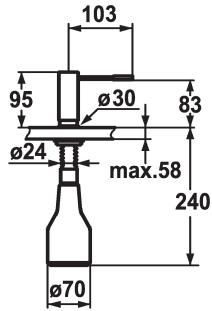

KWC ONO

Distributore di sapone

Modell-Linie: ACCESSOIRES | Z.536.060.000

Accessori | Distributori di sapone liquido

KWC-No.

536060
chromeline

536061
acciaio inox

- * Distributore di sapone KWC ONO
- * Ricarica dall'alto
- * Foratura $\varnothing 26$ mm
- * Incluso nella fornitura:

Codice colore

chromeline

acciaio inox

- Pompa
- Erogatore di sapone con capacità di 350 ml Z.635.713
- * Ordinare separatamente (opzionale o se necessario):
- Rosetta Z.536.291.000

Dati tecnici

Codice colore

Tipo di rubinetto

Dimensioni in altezza

Proiezione A

chromeline

Seifenspender

95

A105