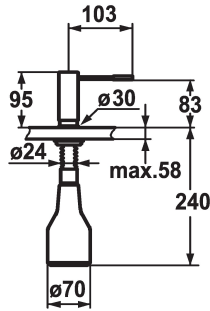

### KWC-No.

**536060**  
chromeline

**536061**  
acciaio inox

### Codice colore

chromeline

acciaio inox

- \* Distributore di sapone KWC ONO
- \* Ricarica dall'alto
- \* Foratura  $\varnothing 26$  mm
- \* Incluso nella fornitura:

- Pompa
- Erogatore di sapone con capacità di 350 ml Z.635.713
- \* Ordinare separatamente (opzionale o se necessario):
- Rosetta Z.536.291.000

### Dati tecnici

Codice colore

Tipo di rubinetto

Dimensioni in altezza

Proiezione A

teamNumber

chromeline

Seifenspender