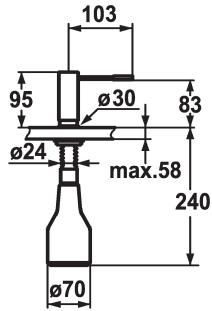

KWC ONO

Distributeur de savon

Modell-Linie: ACCESSOIRES | Z.536.060.000

Accessoires | Distributeurs de savon

KWC-No.

536060
chromeline

536061
acier inoxydable

Code couleur

chromeline

acier inoxydable

* Distributeur de savon KWC ONO
* Recharge facile, sans démontage du distributeur
Perçage utile $\varnothing 26$ mm
* Livraison:

- Pompe
- Réservoir de savon 350 ml Z.635.713
* À commander séparément (optionnel ou si nécessaire):
- Rosace Z.536.291.000

Données techniques

Code couleur

Type de robinet

Dimension de la hauteur

Projection A

chromeline

Seifenspender

95

A105