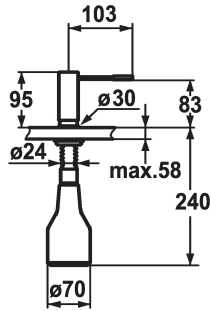

KWC ONO

Distributeur de savon

Modell-Linie: ACCESSOIRES | Z.536.060.000
Accessoires | Distributeurs de savon

KWC-No.

536060
chromeline

536061
acier inoxydable

Code couleur

chromeline

acier inoxydable

* Distributeur de savon KWC ONO
* Recharge facile, sans démontage du distributeur
Perçage utile $\varnothing 26$ mm
* Livraison:

- Pompe
- Réservoir de savon 350 ml Z.635.713
* À commander séparément (optionnel ou si nécessaire):
- Rosace Z.536.291.000

Données techniques

Code couleur

Type de robinet

Dimension de la hauteur

Projection A

teamNumber

chromeline

Seifenspender