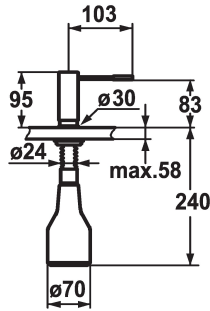

KWC ONO Dispensador de jabón

Modell-Linie: ACCESSOIRES | Z.536.060.000
Accesorios | Dispensador de jabón

KWC-No.

536060
chromeline

536061
stainless steel

- * Dispensador de jabón KWC ONO
- * Rellenado sin extracción del contenedor de jabón
- * Medida orificios $\varnothing 26$ mm
- * Volumen de entrega:

Código de color

chromeline

acero

- Bomba
- Contenedor jabón 350 ml capacidad Z.635.713
- * Pedir por separado (opcional o en su caso):
- Roseta Z.536.291.000

Datos técnicos

Código de color

Tipo de grifo

Dimensión de la altura