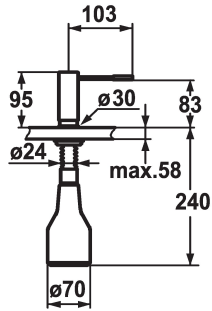

KWC ONO Seifenspender

Modell-Linie: ACCESSOIRES | Z.536.060.000
Accessories | Seifenspender

KWC-Nr.

536060
chromeline

536061
edelstahl

Farbcode

chromeline

Edelstahl

- * Seifenspender KWC ONO
- * Nachfüllbar ohne Ausbau des Seifenbehälters
- * Tischbohrung $\varnothing 26$ mm
- * Lieferumfang:

- Pumpe
- Seifenbehälter mit 350 ml Fassungsvermögen Z.635.713
- * Separat bestellen (optional oder falls erforderlich):
- Rosette Z.536.291.000

Technische Daten

Farbcode

chromeline

Armatortyp

Seifenspender

Mass Höhe

95

Ausladung A