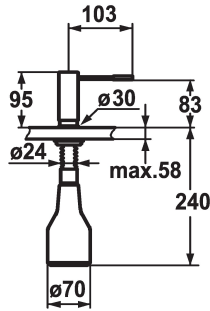

### KWC-Nr.

**536060**  
chromeline

**536061**  
edelstahl

### Farbcode

chromeline

Edelstahl

- \* Seifenspender KWC ONO
- \* Nachfüllbar ohne Ausbau des Seifenbehälters
- \* Tischbohrung  $\varnothing 26$  mm
- \* Lieferumfang:

- Pumpe
- Seifenbehälter mit 350 ml Fassungsvermögen Z.635.713
- \* Separat bestellen (optional oder falls erforderlich):
- Rosette Z.536.291.000

### Technische Daten

Farbcode

chromeline

Armaturtyp

Seifenspender

Mass Höhe

95

Ausladung A