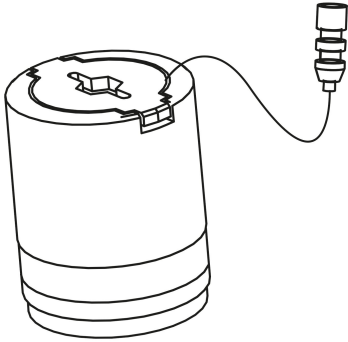

KWC

Magnetventil

Modell-Linie: SPAREPARTS | Z.534.286
Zubehör und Funktionsteile | Ersatzteile Armaturen

KWC-Nr.

534286

Kartuschenventil

Kartuschenventil kpl. KWCIQUA

Technische Daten

Armaturtyp

Ersatzteil