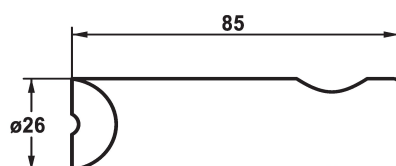

## KWC SHOWERCULTURE Basisset voor hoek model

Modell-Linie: SPAREPARTS | Z.532.943.000  
Douches | Accessoires voor douches

### KWC-No.

**532943**  
chromeline

\* Basisset voor hoek model

\* Passend bij:

- KWC Doucheglijstang FIT "Het origineel" K.26.99.01 of  
K.26.99.02

- KWC Duschgleitstange FIT easy 26.000.506.000 oder  
26.000.507.000