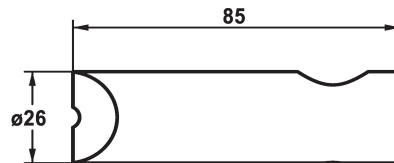

## KWC SHOWERCULTURE

Set di base per modello ad angolo

Modell-Linie: SPAREPARTS | Z.532.943.000

Rubinerie per doccia | Accessori per doccia

### KWC-No.

**532943**

chromeline

\* Set di base per modello ad angolo

\* Adatto a:

- KWC asta di scorrimento per doccia FIT "L'originale" K.26.99.01 o K.26.99.02

- KWC asta di scorrimento per doccia FIT easy 26.000.506.000 o 26.000.507.000