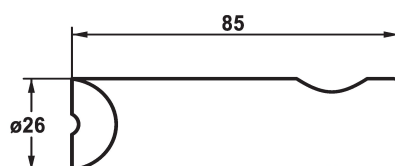

## KWC SHOWERCULTURE

Ensemble de base pour le modèle d'équerre

Modell-Linie: SPAREPARTS | Z.532.943.000

Douches | Accessoires

### KWC-No.

**532943**

chromeline

\* Ensemble de base pour le modèle d'équerre

\* A combiner avec:

- KWC glissière de douche FIT "L'originale" K.26.99.01 ou K.26.99.02

- KWC glissière de douche FIT easy 26.000.506.000 ou 26.000.507.000