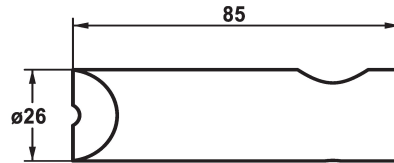

### KWC-No.

**532943**

chromeline

\* Ensemble de base pour le modèle d'équerre

\* A combiner avec:

- KWC glissière de douche FIT "L'originale" K.26.99.01 ou K.26.99.02

- KWC glissière de douche FIT easy 26.000.506.000 ou 26.000.507.000