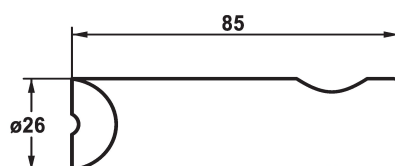

## KWC SHOWERCULTURE

Ensemble de base pour le modèle d'équerre

Modell-Linie: SPAREPARTS | Z.532.943.000

Douches | Accessoires

### KWC-No.

**532943**

chromeline

\* Ensemble de base pour le modèle d'équerre

\* A combiner avec:

- KWC glissière de douche FIT "L'originale" K.26.99.01 ou K.26.99.02

- KWC glissière de douche FIT easy 26.000.506.000 ou