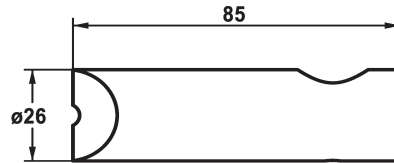

## KWC SHOWERCULTURE Sockel-Set für Eckmodell

Modell-Linie: SPAREPARTS | Z.532.943.000  
Duscharmaturen | Zubehör Duschen

### KWC-Nr.

**532943**  
chromeline

\* Sockel-Set für Eckmodell

\* Passend zu:

- KWC Duschgleitstange FIT "Das Original" K.26.99.01 oder  
K.26.99.02

- KWC Duschgleitstange FIT easy 26.000.506.000 oder  
26.000.507.000