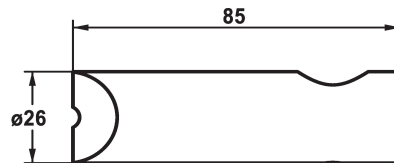

## KWC SHOWERCULTURE Sockel-Set für Eckmodell

Modell-Linie: SPAREPARTS | Z.532.943.000  
Duscharmaturen | Zubehör Duschen

### KWC-Nr.

**532943**  
chromeline

\* Sockel-Set für Eckmodell

\* Passend zu:

- KWC Duschgleitstange FIT "Das Original" K.26.99.01 oder  
K.26.99.02

- KWC Duschgleitstange FIT easy 26.000.506.000 oder  
26.000.507.000