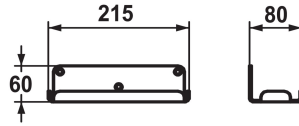

KWC IQUA Porte-savon

Modell-Linie: ACCESSOIRES | Z.505.547.700
Accessoires | Accessoires

KWC-No.

532850
acier inoxydable

* Porte-savon

Données techniques

Code couleur

acier inoxydable