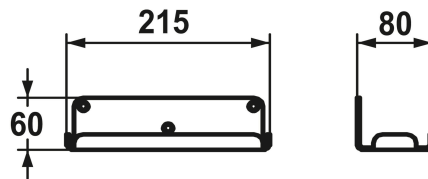

## KWC Porte-savon

Modell-Linie: ACCESSOIRES | Z.505.547.700  
Accessoires | Accessoires

### KWC-No.

**532850**  
acier inoxydable

KWC Porte-Savon 215x80x60 acier inox avec vis et goujon