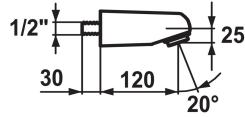

KWC SHOWERCULTURE Sportdouche

Modell-Linie: SPAREPARTS | Z.505.480.000.34
Douches | Douchekoppen

KWC-No.

532760
chromeline

Kleurcode

chromeline

* Sportdouche
* Vooraf instelbaar volume
* Zeefstraal
* Aansluitschroefdraad 1/2"

* Apart bestellen:
- Reserveonderdeel jet-inzetstuk Z.505.534.120
- Sleutel voor jet-inzetstuk bij sportdouche Z.505.542.931

Technical Data

Doorstroomhoeveelheid

15 l/min (3 bar)

Kleurcode

chromeline

Kraan type

Kopfbrause

geluidsklasse

I

Energielabel

C

Materiaal

Messing