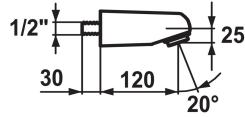

KWC Sportbrause

Modell-Linie: SPAREPARTS | Z.505.480.000.34
Duscharmaturen | Duschköpfe

KWC-Nr.

532760
chromeline

Farbcode

chromeline

- * Sportbrause
- * Mengenleistung voreinstellbar
- * Siebstrahl
- * Anschlussgewinde 1/2"

- * Separat bestellen:
 - Ersatzteil Jet Einsatz Z.505.534.120
 - Schlüssel für Jet Einsatz zu Sportbrause Z.505.542.931

Technische Daten

Auslaufmenge

15 l/min (3 bar)

Farbcode

chromeline

Armaturtyp

Kopfbrause