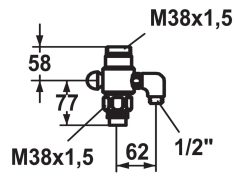

KWC GASTRO

Omschakeling voor slangaansluiting

Modell-Linie: SPAREPARTS | Z.504.527.000

Kranen | Accessoires voor kranen

KWC-No.

530896
chromeline

* Omschakeling voor slangaansluiting
* Omschakeling met automatische reset

* Geschikt voor:
- KWC GASTRO

Technical Data

Kleurcode

chromeline

Faucet_typ

Ersatzteil