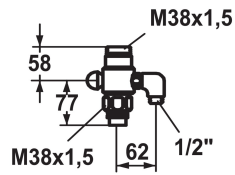

KWC GASTRO

Omschakeling voor slangaansluiting

Modell-Linie: SPAREPARTS | Z.504.527.000

Kranen | Accessoires voor kranen

KWC-No.

530896

chromeline

* Omschakeling voor slangaansluiting
* Omschakeling met automatische reset

* Geschikt voor:
- KWC GASTRO

Technical Data

Kleurcode

chromeline

Kraan type

Ersatzteil